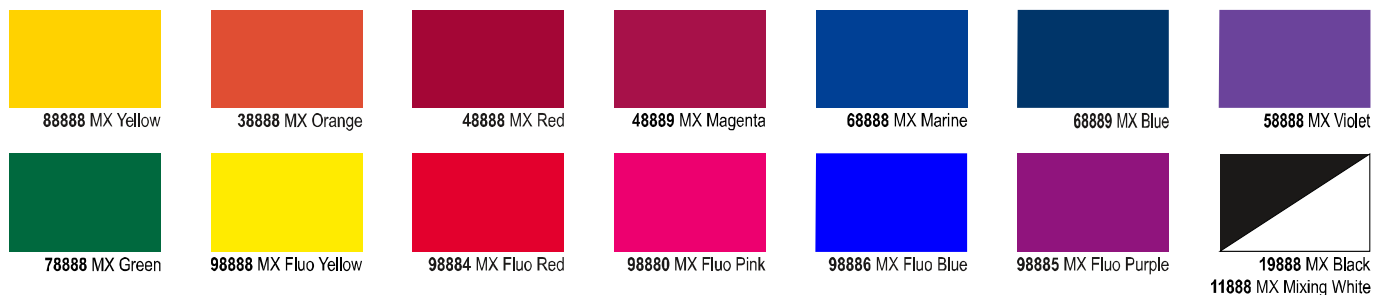

Базовые краски системы смешения EPIC MX