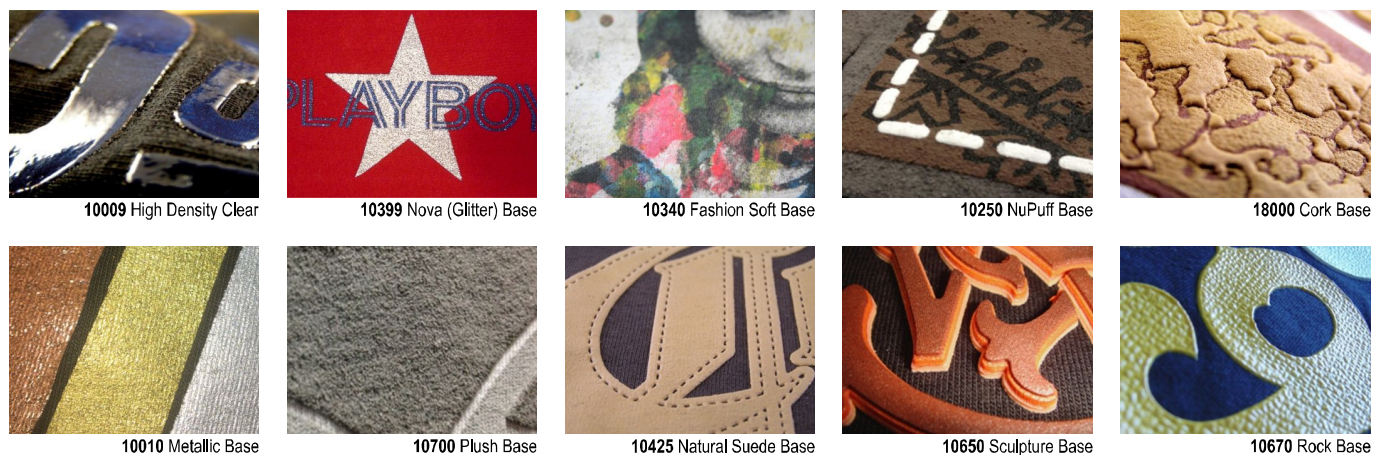

Базы для печати спецэффектов

105037, Москва, ул. Первомайская, 1

8 (499) 706 88 89 8 (800) 350 35 96

info@digl.ru

diglprint.ru