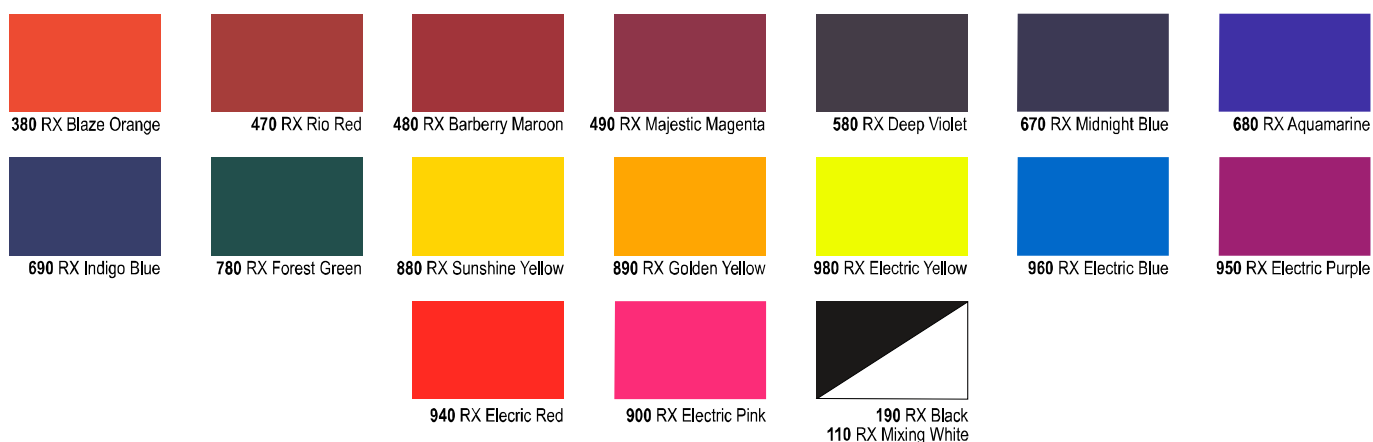

Базовые краски системы смешения EPIC RIO